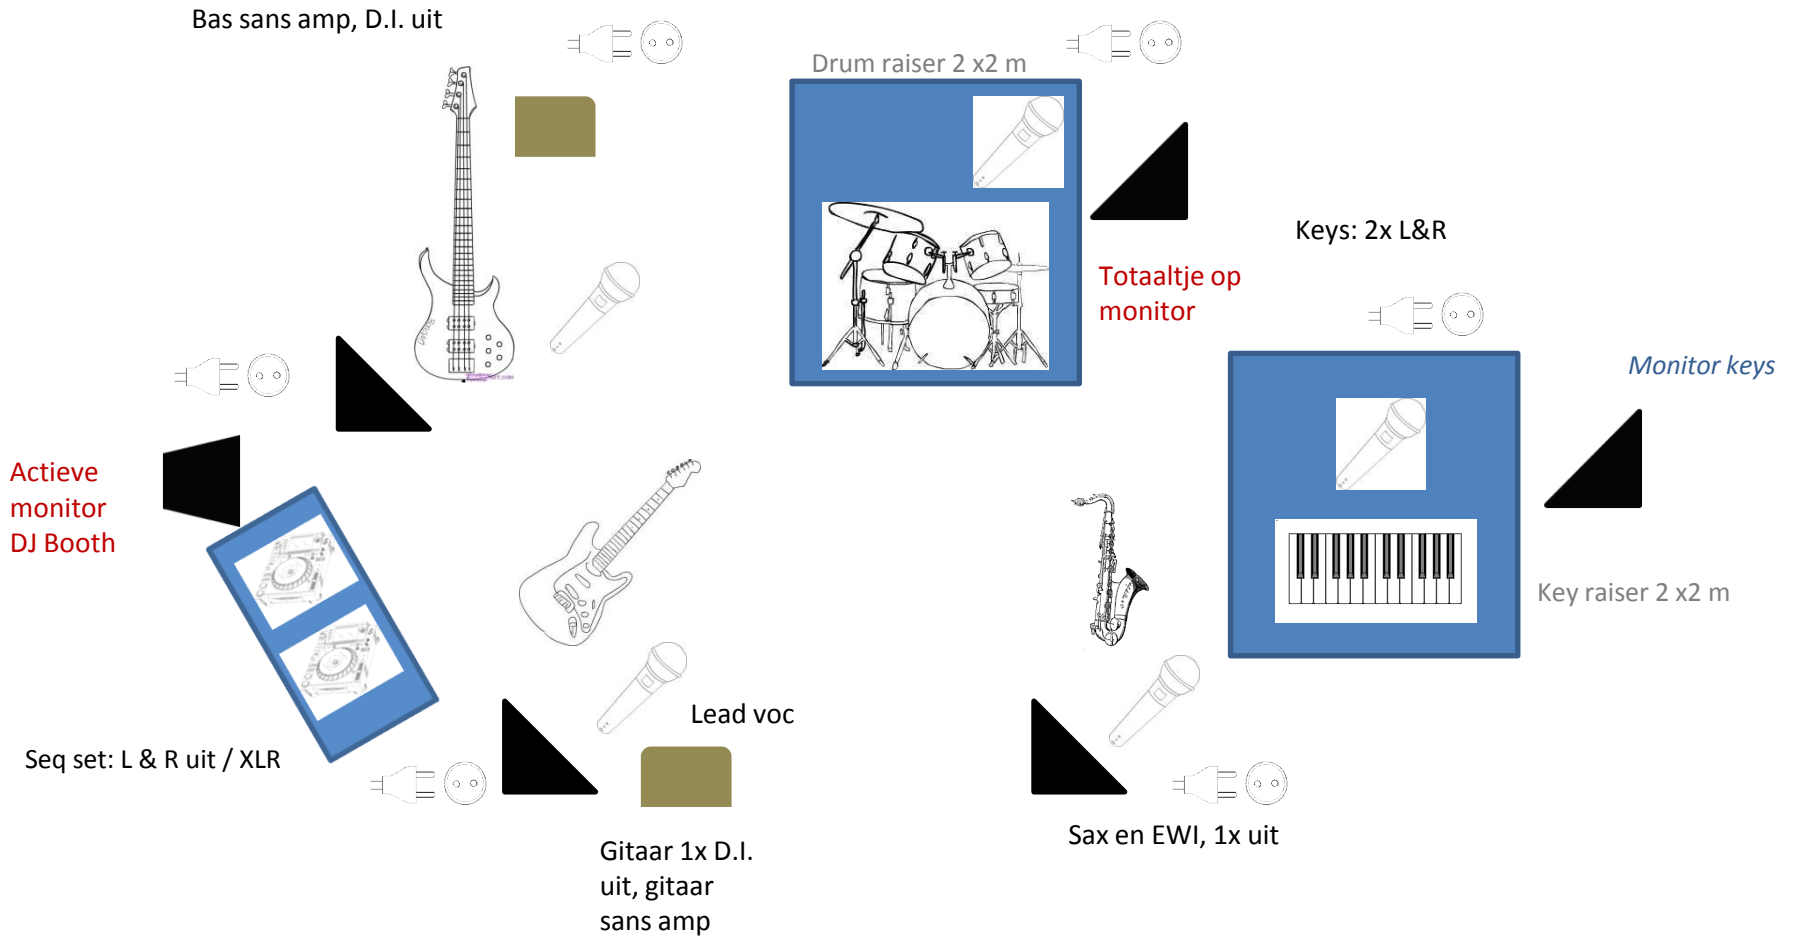

# JAMENTO

## Stageplan standaard bezetting

Podium minimaal 8 x4 m

Deze set up is voor de basis band, bestaande uit 5 man

Contact: 06 55774071